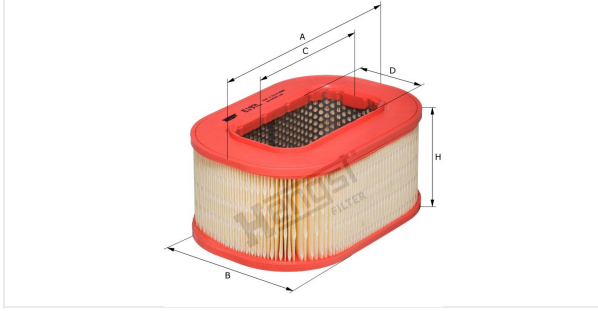

(مصفاة الهواء بدون سنن)
E197L

بيانات فنية

رقم EDP

10222310000

الرقم الاوروبي

4030776073614

الحالة

متوفر

المقاسات بالمليمتر

A	279.00
B	191.00
C	177.00
D	88.00
E	
F	
G	
H	129.00