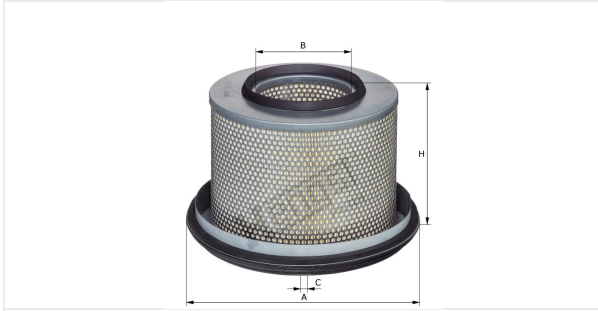

(مصفاة الهواء بدون سنن)
E210L

بيانات فنية

رقم EDP

10447310000

الرقم الاوروبي

4030776078022

الحالة

متوفر

المقاسات بالمليمتر

A	331.00
B	11.00
C	133.00
D	
E	
F	
G	
H	230.00