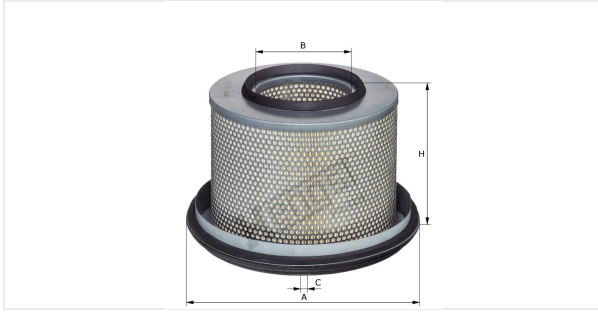

( مصفاة الهواء بدون سنن )  
E210L

#### المقاسات بالمليمتر

A	331.00
B	11.00
C	133.00
D	
E	
F	
G	
H	230.00