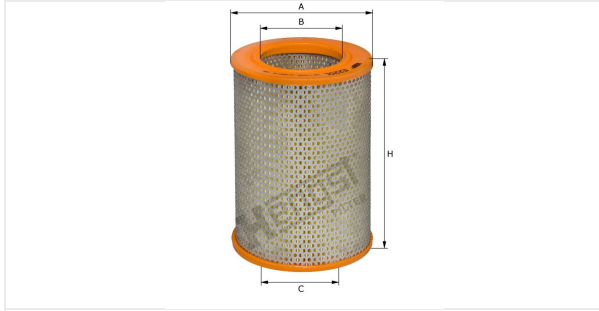

(مصفاة الهواء بدون سنن)
E220L

بيانات فنية

رقم EDP

10478310000

الرقم الاوروبي

4030776075809

الحالة

متوفر

المقاسات بالمليمتر

A	151.00
B	88.00
C	88.00
D	
E	
F	
G	
H	222.00