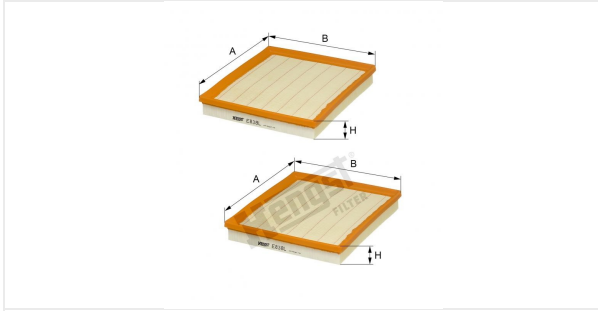

(مصفاة الهواء بدون سنن)
E838L-2

بيانات فنية

رقم EDP

10526310000

الرقم الاوروبي

4030776075342

الحالة

متوفر

المقاسات بالمليمتر

A	262.00
B	234.00
C	
D	
E	
F	
G	
H	37.00