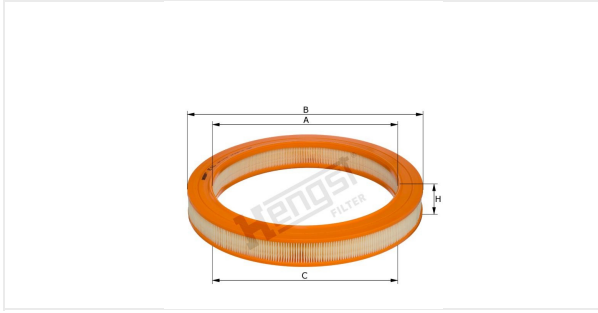

(مصفاة الهواء بدون سنن)
E1L

بيانات فنية

رقم EDP

10749310000

الرقم الاوروبي

4030776077025

الحالة

متوفر