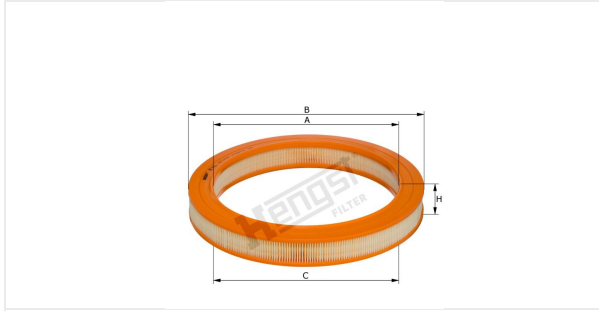

(مصفاة الهواء بدون سنن)
E1L

بيانات فنية

رقم EDP

10749310000

الرقم الاوروبي

4030776077025

الحالة

متوفر

المقاسات بالمليمتر

A	417.00
B	333.00
C	333.00
D	
E	
F	
G	
H	56.00