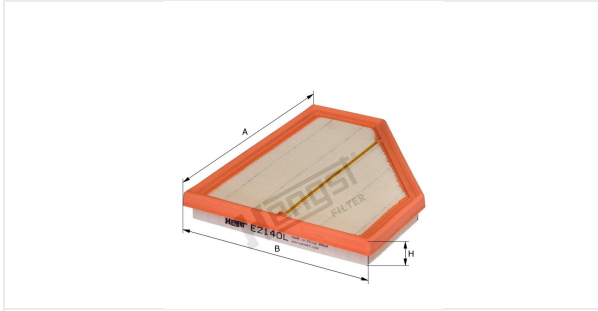

(مصفاة الهواء بدون سنن)
E2140L

بيانات فنية

رقم EDP	11154310000
الرقم الاوروبي	4030776081343
الحالة	متوفر

المقاسات بالمليمتر

A	276.00
B	242.00
C	
D	
E	
F	
G	
H	34.00