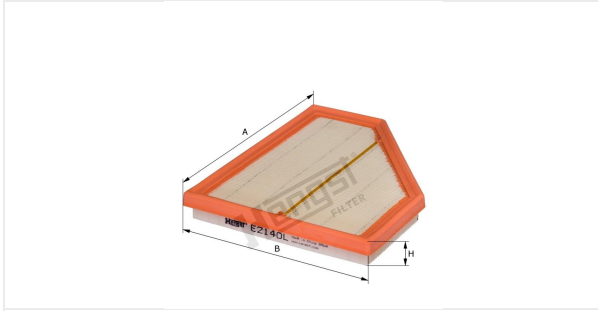

(مصفاة الهواء بدون سنن)
E2140L

بيانات فنية

رقم EDP

11154310000

الرقم الاوروبي

4030776081343

الحالة

متوفر

المقاسات بالمليمتر

A	276.00
B	242.00
C	
D	
E	
F	
G	
H	34.00