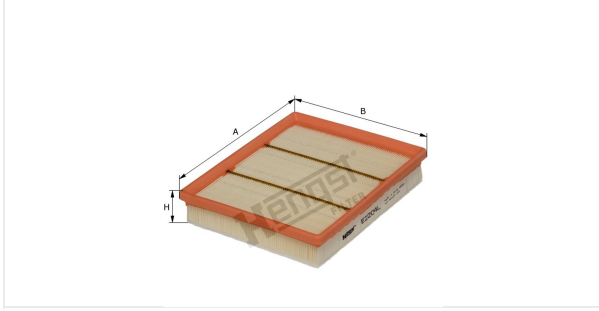

(مصفاة الهواء بدون سنن)
E2204L

بيانات فنية

رقم EDP

11516310000

الرقم الاوروبي

4030776083552

الحالة

متوفر

المقاسات بالمليمتر

A	243.00
B	201.00
C	
D	
E	
F	
G	
H	48.00