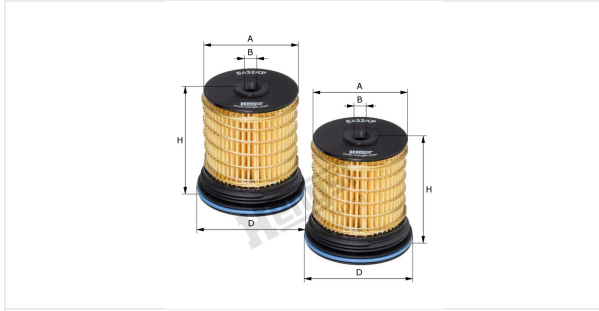

مصفى وقود حثو مع حثوات التوصيل
E432KP D250-2

بيانات فنية

رقم EDP

1296230000

الرقم الاوروبي

4030776054620

الحالة

متوفر

المقاسات بالمليمتر

A	67.00
B	11.00
C	
D	77.00
E	
F	
G	
H	82.00