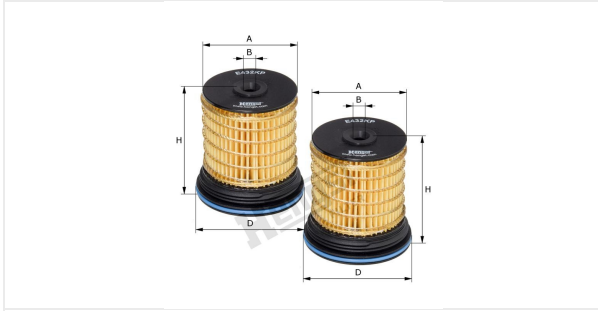

مصفى وقود حثو مع حثوات التوصيل
E432KP D250-2

بيانات فنية

رقم EDP

1296230000

الرقم الاوروبي

4030776054620

الحالة

متوفر

المقاسات بالمليمتر

A	67.00
B	11.00
C	
D	77.00
E	
F	
G	
H	82.00