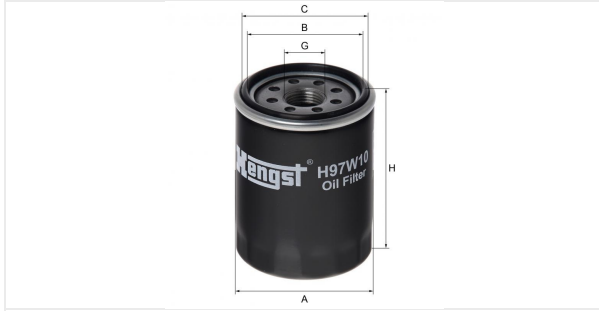

مصفاة الزيت اللولبية  
H97W10