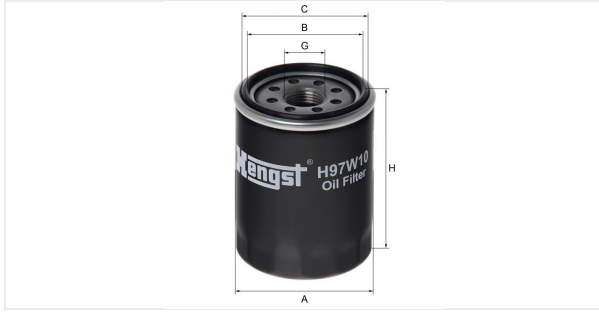

مصفاة الزيت اللولبية
H97W10

بيانات فنية

رقم EDP

1686100000

الرقم الاوروبي

4030776014136

الحالة

متوفر

المقاسات بالمليمتر

A	66.00
B	54.00
C	60.00
D	
E	
F	
G	3/4-16 UNF
H	90.00