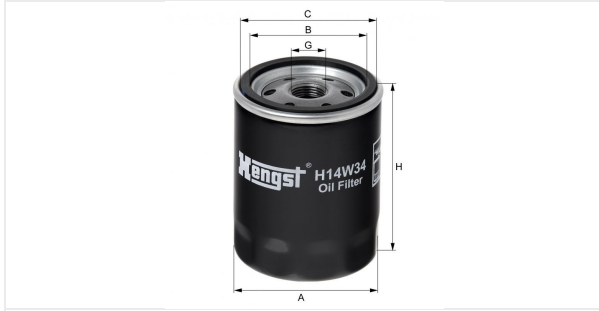

مصفاة الزيت اللولبية
H14W34

بيانات فنية

رقم EDP

1757100000

الرقم الاوروبي

4030776015805

الحالة

متوفر

المقاسات بالمليمتر

A	77.00
B	61.00
C	71.00
D	
E	
F	
G	3/4-16 UNF
H	104.00