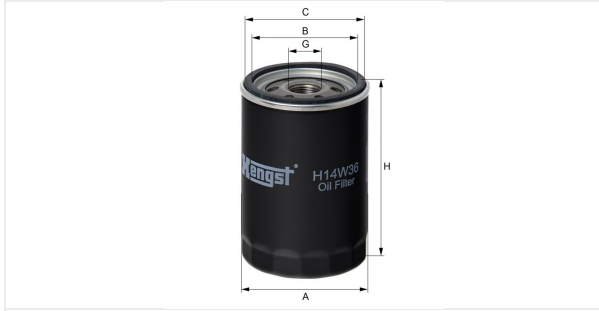

مصفاة الزيت اللولبية
H14W36

بيانات فنية

رقم EDP

1764100000

الرقم الاوروبي

4030776016970

الحالة

خاطن

المقاسات بالمليمتر

A	76.00
B	62.00
C	72.00
D	
E	
F	
G	3/4-16 UNF
H	119.00