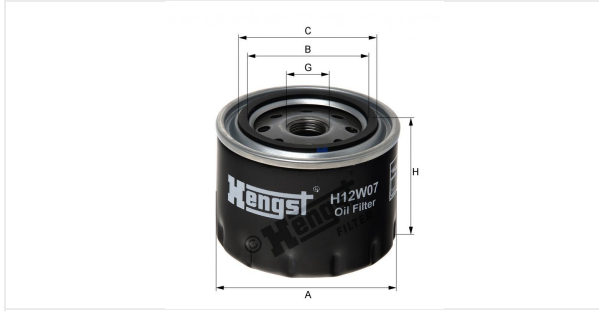

مصفاة الزيت اللولبية  
H12W07

#### المقاسات بالمليمتر

A	94.00
B	62.00
C	71.00
D	
E	
F	
G	13/16-16
H	77.00