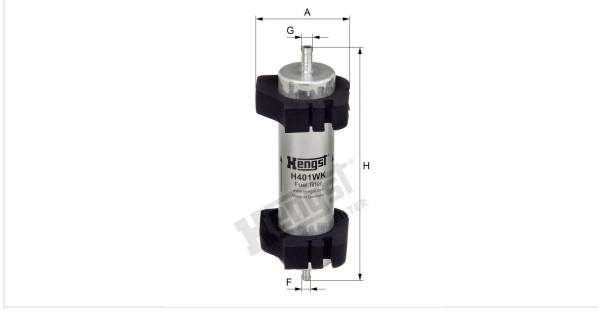

مصفاة ماسورة الوقود  
H401WK