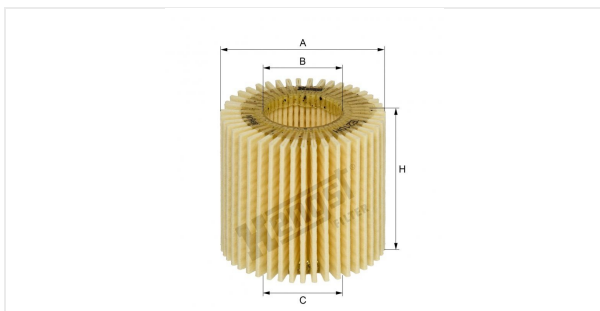

مصفى زيت حثو مع حثوات التوصيل
E210H D228

بيانات فنية

رقم EDP	2171130000
الرقم الاوروي	4030776025354
الحالة	متوفر

المقاسات بالمليمتر

A	61.00
B	29.00
C	29.00
D	
E	
F	
G	
H	56.00