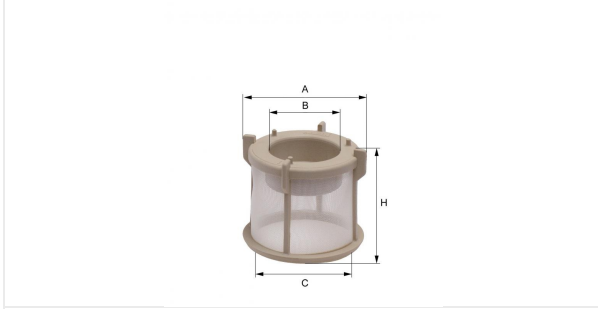

مصفى وقود حثو مع حشوات التوصيل
E11S03 D65

بيانات فنية

رقم EDP

217210000

الرقم الاوروبي

4030776007138

الحالة

متوفر

المقاسات بالمليمتر

A	50.00
B	23.00
C	40.00
D	
E	
F	
G	
H	41.00