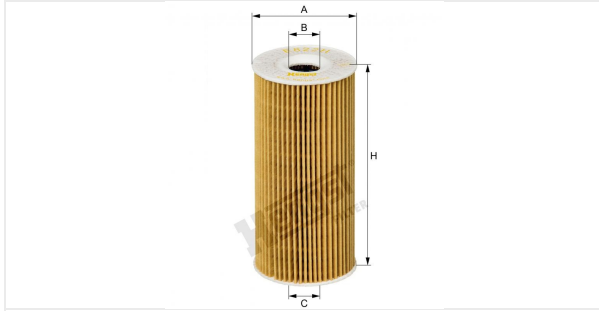

مصفى زيت حثشو مع حشوات التوصيل
E822H D255

بيانات فنية

رقم EDP

2371130000

الرقم الاوروبي

4030776026528

الحالة

خاطى

المقاسات بالمليمتر

A	65.00
B	20.00
C	20.00
D	
E	
F	
G	
H	131.00