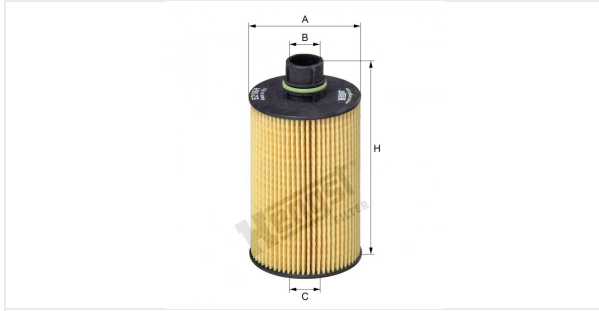

مصفى زيت حثشو مع حشوات التوصيل
E216H D301

بيانات فنية

رقم EDP	2687130000
الرقم الاورويبي	4030776031577
الحالة	خاطى

المقاسات بالمليمتر

A	66.00
B	26.00
C	44.00
D	
E	
F	
G	
H	124.00