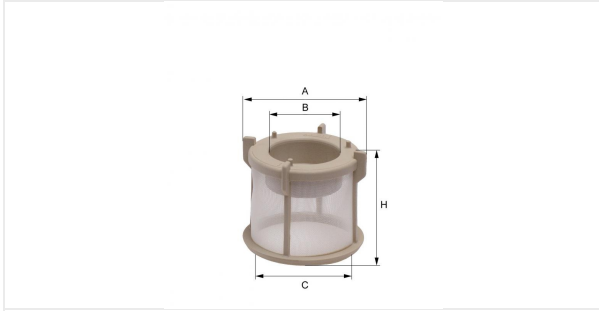

مصفى وقود حثو مع حثوات التوصيل  
E11S03 D132

**بيانات فنية**

رقم EDP

323210000

الرقم الاوروبي

4030776014365

الحالة

متوفر

**المقاسات بالمليمتر**

A	50.00
B	23.00
C	40.00
D	
E	
F	
G	
H	41.00