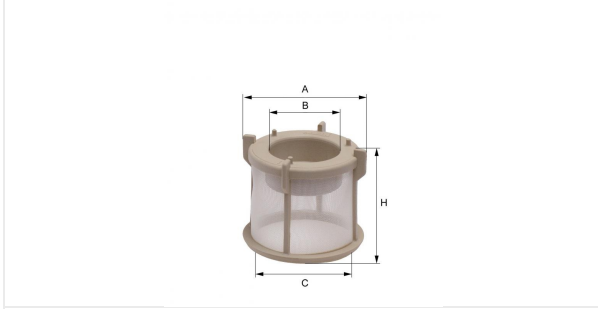

مصفى وقود حثو مع حشوات التوصيل
E11S03 D132

بيانات فنية

رقم EDP

323210000

الرقم الاوروبي

4030776014365

الحالة

متوفر

المقاسات بالمليمتر

A	50.00
B	23.00
C	40.00
D	
E	
F	
G	
H	41.00