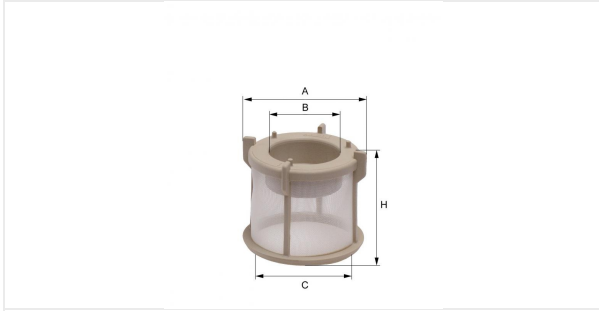

مصفى وقود حثو مع حشوات التوصيل
E11S03 D132

بيانات فنية

رقم EDP

323210000

الرقم الاوروبي

4030776014365

الحالة

متوفر

المقاسات بالمليمتر

A	50.00
B	23.00
C	40.00
D	
E	
F	
G	
H	41.00