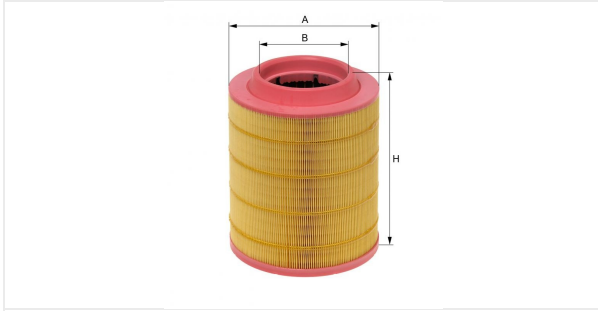

(مصفاة الهواء بدون سنن)
E661L

بيانات فنية

رقم EDP	3677310000
الرقم الاوروبي	4030776014068
الحالة	متوفر

المقاسات بالمليمتر

A	227.00
B	130.00
C	
D	
E	
F	
G	
H	305.00