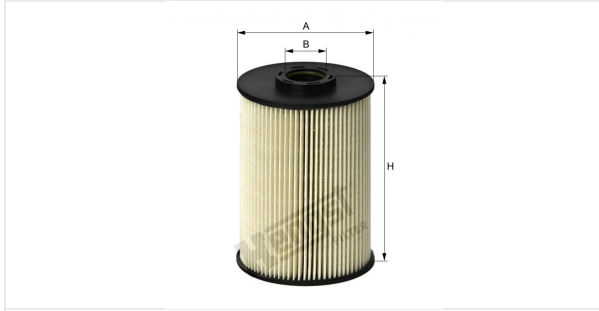

مصفى وقود حشوة مع حشوات التوصيل
E89KP D163

بيانات فنية

رقم EDP	376230000
الرقم الاوروبي	4030776019896
الحالة	متوفر

المقاسات بالمليمتر

A	83.00
B	24.00
C	
D	
E	
F	
G	
H	117.00