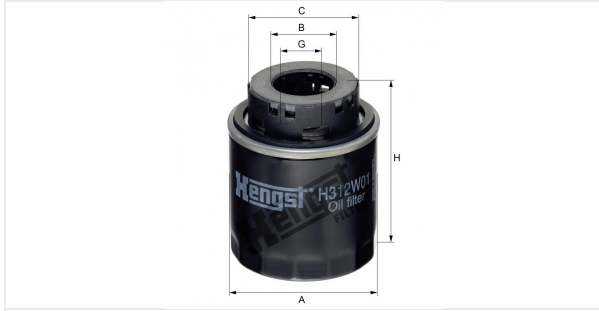

مصفاة الزيت اللولبية
H312W01

بيانات فنية

رقم EDP

4107100000

الرقم الاوروبي

4030776030679

الحالة

متوفر

المقاسات بالمليمتر

A	76.00
B	32.00
C	58.00
D	
E	
F	
G	3/4-16 UNF
H	95.00