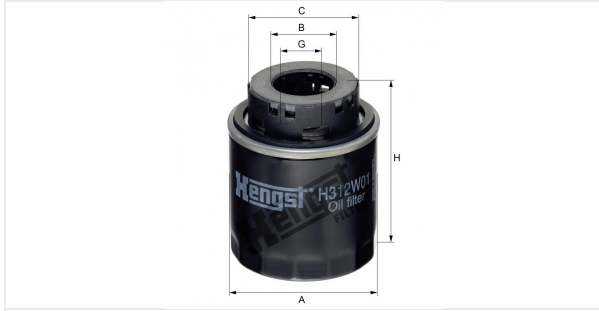

مصفاة الزيت اللولبية  
H312W01

#### المقاسات بالمليمتر

A	76.00
B	32.00
C	58.00
D	
E	
F	
G	3/4-16 UNF
H	95.00