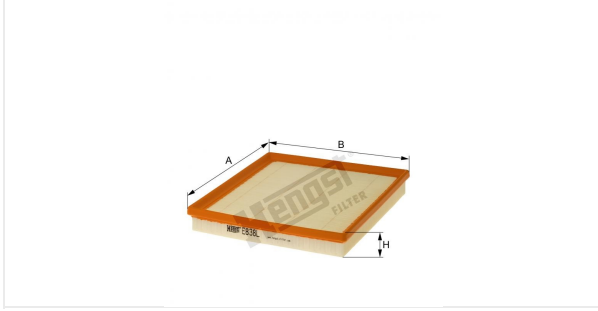

(مصفاة الهواء بدون سنن)
E838L

بيانات فنية

رقم EDP	4584310000
الرقم الاوروبي	4030776020144
الحالة	خاطى

المقاسات بالمليمتر

A	262.00
B	234.00
C	
D	
E	
F	
G	
H	37.00