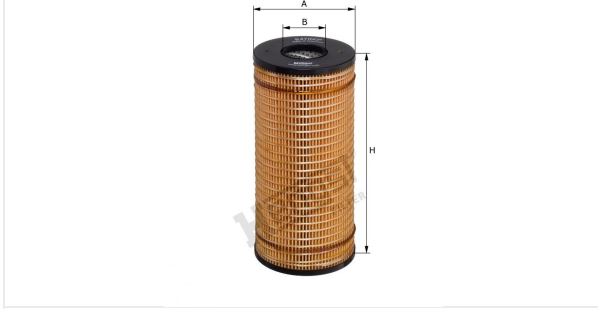

مصفى وقود حثنو مع حثنويات التوصيل
E470KP D388

بيانات فنية

رقم EDP

532210000

الرقم الاوروبي

4030776061109

الحالة

متوفر

المقاسات بالمليمتر

A	124.00
B	52.00
C	
D	
E	
F	
G	
H	263.00