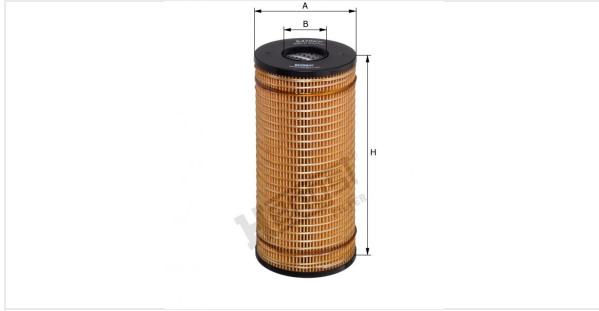

مصفى وقود حثنو مع حثنوات التوصيل
E470KP D388

بيانات فنية

رقم EDP

532210000

الرقم الاوروبي

4030776061109

الحالة

متوفر

المقاسات بالمليمتر

A	124.00
B	52.00
C	
D	
E	
F	
G	
H	263.00