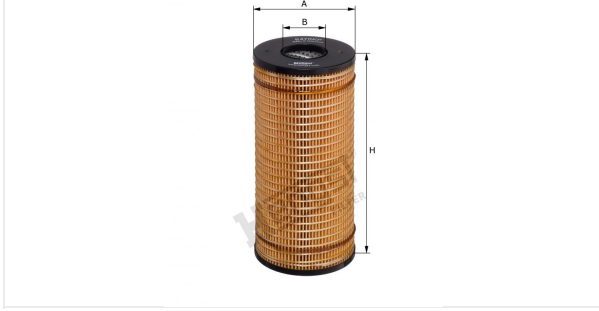

مصفى وقود حثنو مع حثنويات التوصيل
E470KP D388

بيانات فنية

رقم EDP

532210000

الرقم الاوروي

4030776061109

الحالة

متوفر

المقاسات بالمليمتر

A	124.00
B	52.00
C	
D	
E	
F	
G	
H	263.00