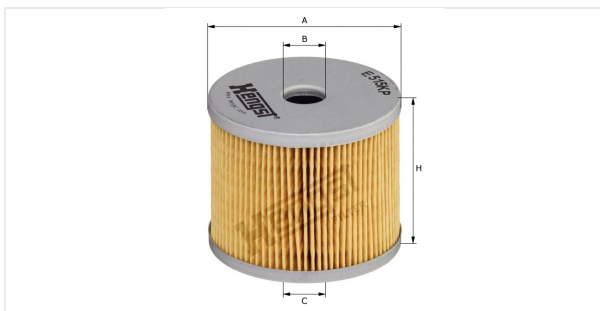

مصفى وقود حثنو مع حثنوات التوصيل
E515KP D574

بيانات فنية

رقم EDP	622210000
الرقم الاوروبي	4030776065459
الحالة	متوفر

المقاسات بالمليمتر

A	65.00
B	14.00
C	14.00
D	
E	
F	
G	
H	53.00