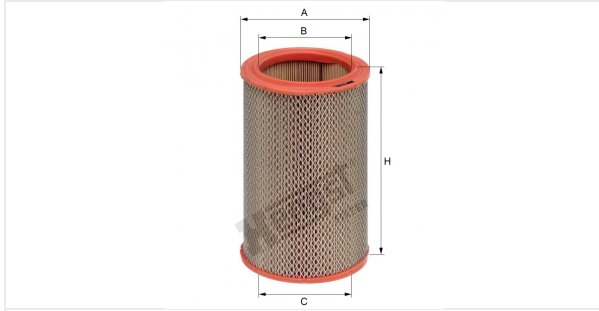

(مصفاة الهواء بدون سنن)
E398L

بيانات فنية

رقم EDP

6257310000

الرقم الاوروبي

4030776034103

الحالة

متوفر

المقاسات بالمليمتر

A	131.00
B	93.00
C	93.00
D	
E	
F	
G	
H	208.00