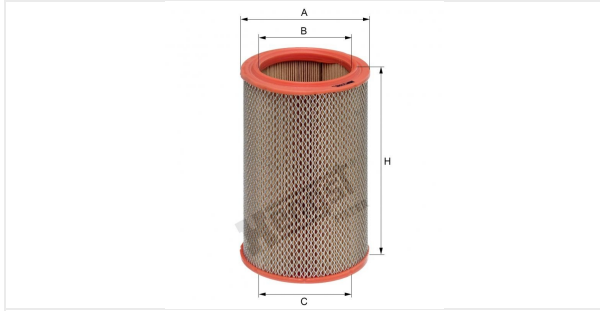

(مصفاة الهواء بدون سنن)
E398L

بيانات فنية

رقم EDP

6257310000

الرقم الاوروبي

4030776034103

الحالة

متوفر

المقاسات بالمليمتر

A	131.00
B	93.00
C	93.00
D	
E	
F	
G	
H	208.00