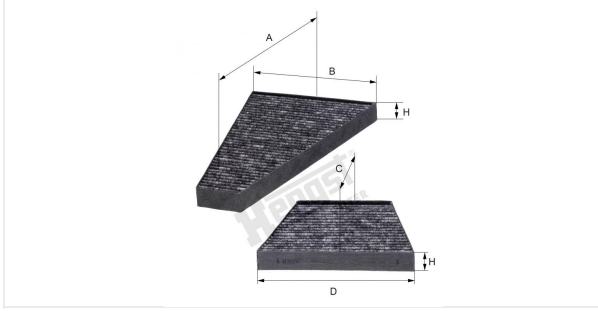

. (مصفى هواء كربوني
E1935LC-2

بيانات فنية

رقم EDP

6303310000

الرقم الاوروبي

4030776036060

الحالة

متوفر

المقاسات بالمليمتر

A	345.00
B	221.00
C	172.00
D	221.00
E	
F	
G	
H	30.00