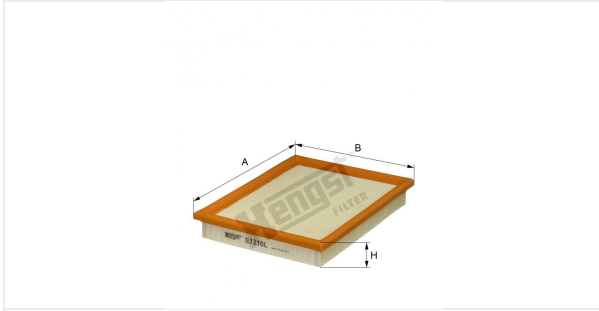

(مصفاة الهواء بدون سنن)
E1210L

بيانات فنية

رقم EDP	6372310000
الرقم الاوروبي	4030776042405
الحالة	متوفر

المقاسات بالمليمتر

A	245.00
B	196.00
C	
D	
E	
F	
G	
H	37.00