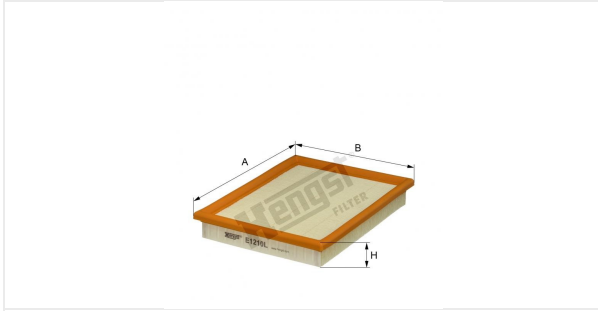

(مصفاة الهواء بدون سنن)
E1210L

بيانات فنية

رقم EDP	6372310000
الرقم الاوروبي	4030776042405
الحالة	متوفر

المقاسات بالمليمتر

A	245.00
B	196.00
C	
D	
E	
F	
G	
H	37.00