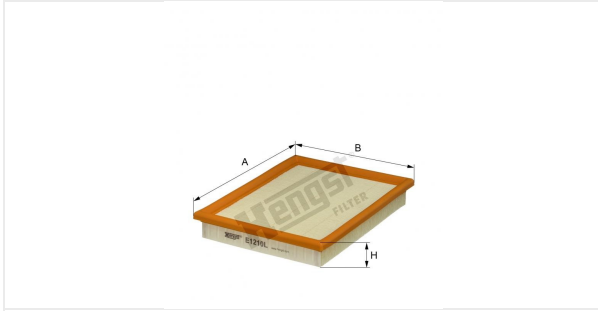

( مصفاة الهواء بدون سنن )  
E1210L

#### المقاسات بالمليمتر

A	245.00
B	196.00
C	
D	
E	
F	
G	
H	37.00