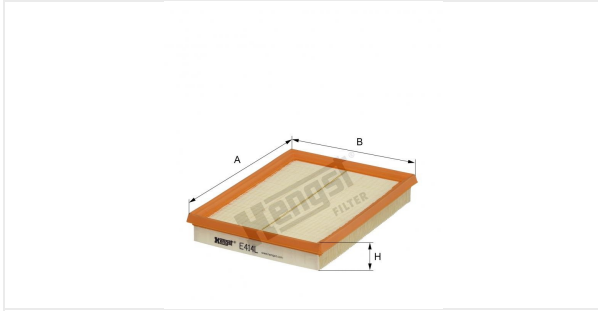

(مصفاة الهواء بدون سنن)
E414L

بيانات فنية

رقم EDP	6472310000
الرقم الاوروبي	4030776034868
الحالة	متوفر

المقاسات بالمليمتر

A	216.00
B	166.00
C	
D	
E	
F	
G	
H	32.00