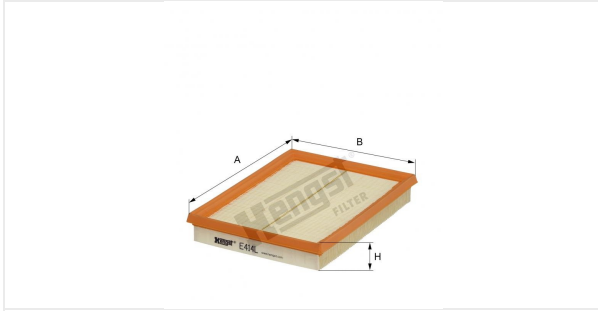

(مصفاة الهواء بدون سنن)
E414L

بيانات فنية

رقم EDP	6472310000
الرقم الاوروبي	4030776034868
الحالة	متوفر

المقاسات بالمليمتر

A	216.00
B	166.00
C	
D	
E	
F	
G	
H	32.00