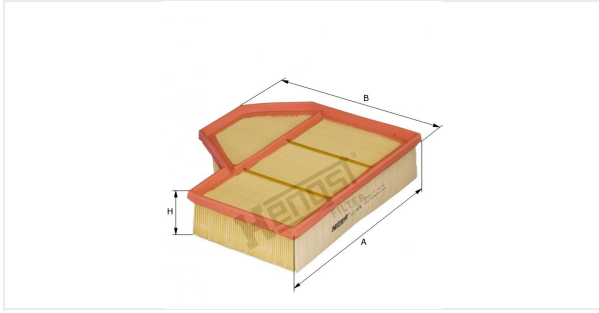

(مصفاة الهواء بدون سنن)
E140L

بيانات فنية

رقم EDP	6614310000
الرقم الاوروبي	4030776036206
الحالة	غير متداول

المقاسات بالمليمتر

A	258.00
B	230.00
C	
D	
E	
F	
G	
H	57.00