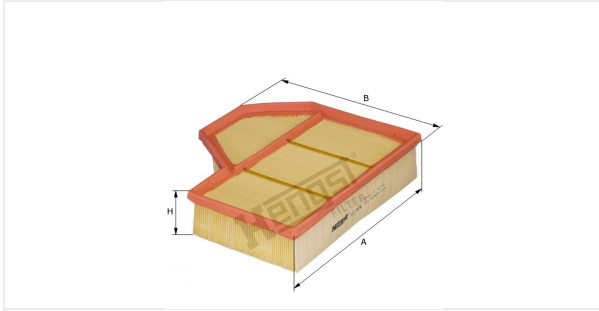

(مصفاة الهواء بدون سنن)
E140L

بيانات فنية

رقم EDP	6614310000
الرقم الاورويبي	4030776036206
الحالة	غير متداول

المقاسات بالمليمتر

A	258.00
B	230.00
C	
D	
E	
F	
G	
H	57.00