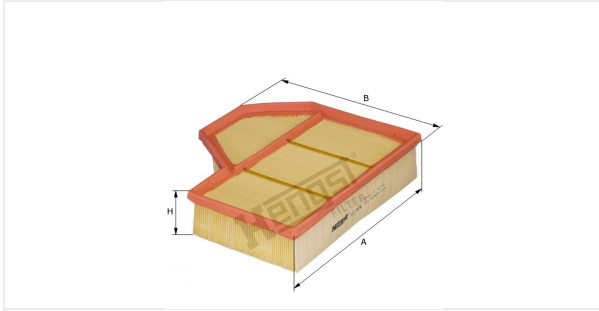

(مصفاة الهواء بدون سنن)
E140L

بيانات فنية

رقم EDP	6614310000
الرقم الاوروبي	4030776036206
الحالة	غير متداول

المقاسات بالمليمتر

A	258.00
B	230.00
C	
D	
E	
F	
G	
H	57.00