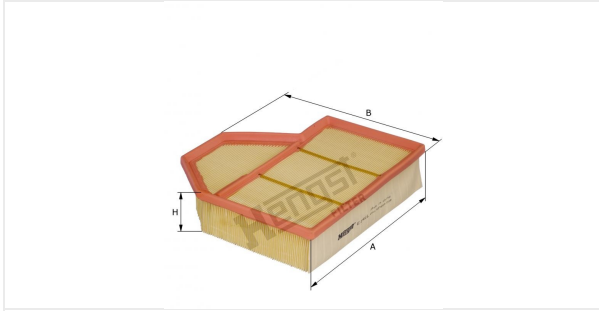

(مصفاة الهواء بدون سنن)
E141L

بيانات فنية

رقم EDP	6615310000
الرقم الاوروبي	4030776036213
الحالة	غير متداول

المقاسات بالمليمتر

A	258.00
B	230.00
C	
D	
E	
F	
G	
H	57.00