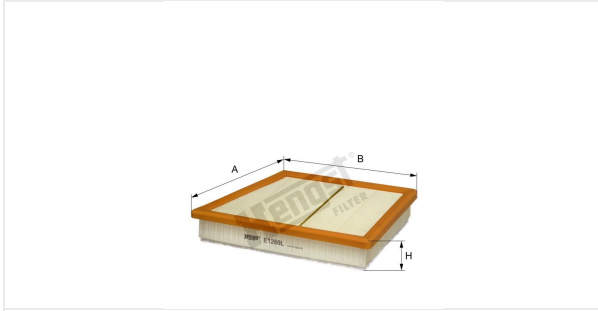

( مصفاة الهواء بدون سنن )  
E1280L