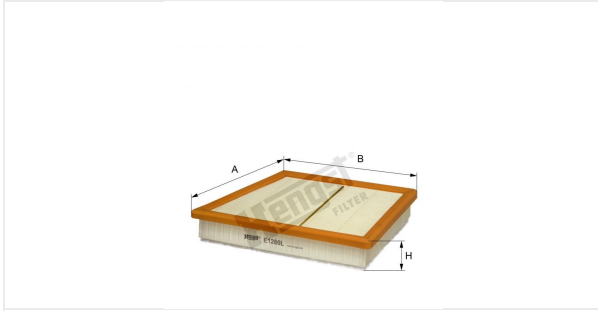

(مصفاة الهواء بدون سنن)
E1280L

بيانات فنية

رقم EDP	6620310000
الرقم الاوروبي	4030776037791
الحالة	متوفر

المقاسات بالمليمتر

A	211.00
B	291.00
C	
D	
E	
F	
G	
H	54.00