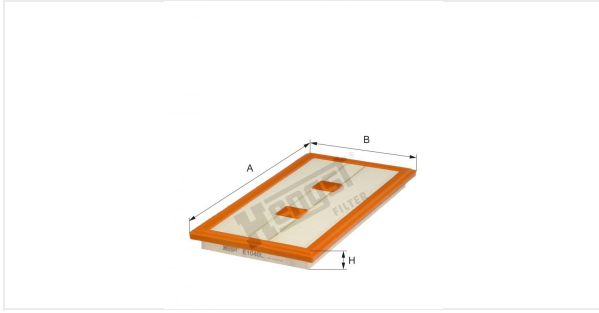

( مصفاة الهواء بدون سنه )  
E1040L

#### المقاسات بالمليمتر

A	424.00
B	201.00
C	
D	
E	
F	
G	
H	32.00