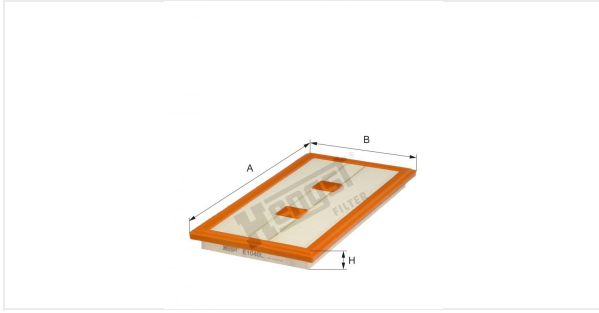

( مصفاة الهواء بدون سنن )  
E1040L

#### المقاسات بالمليمتر

A	424.00
B	201.00
C	
D	
E	
F	
G	
H	32.00